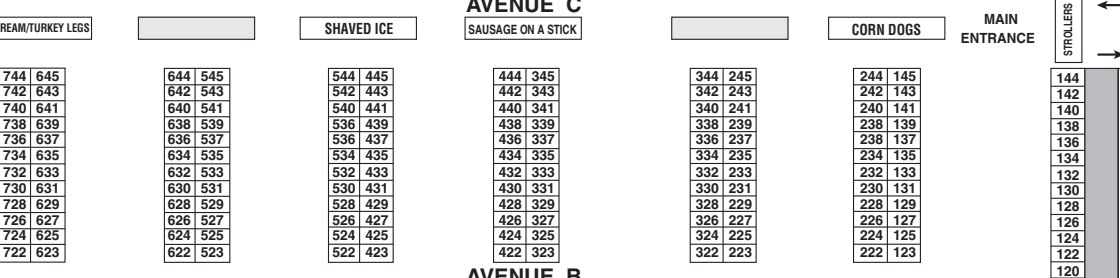

744 645

KETTLE CORN

644	545
642	543
640	541
638	539
636	537
634	535
632	533
630	531
628	529
626	527
624	525
622	523

644 545

544	445
542	443
540	441
538	439
536	437
534	435
532	433
530	431
528	429
526	427
524	425
522	423

544 445

444	345
442	343
440	341
438	339
436	337
434	335
432	333
430	331
428	329
426	327
424	325
422	323

444 345

344	245
342	243
340	241
338	239
336	237
334	235
332	233
330	231
328	229
326	227
324	225
322	223

344 245

244	145
242	143
240	141
238	139
236	137
234	135
232	133
230	131
228	129
226	127
224	125
222	123

244 145

CLOSED AND LOCK
 NON-RESERVABLE
 RESERVABLE
 GRASSY AREAS

Traders Village Circle (South Side)